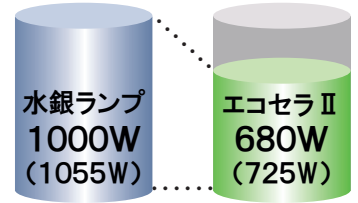

### エコセラⅡ 680W

反射カサ：GW0203  
ランプ：CM680・LSE-W/BU  
全光束：71,400 lm  
平均演色評価数：Ra85

※器具はそのまま、ランプと安定器だけの交換の場合は、明るさ約14%UPになります。

年間電気代 (28灯の場合)  
**約64万円削減**

年間CO<sub>2</sub>排出量 (28灯の場合)  
**約12 t 削減**

※計算条件 灯数：28灯、年間点灯時間：3,000時間、電気料金単価：23円/kWh、CO<sub>2</sub>排出係数：0.43kg-CO<sub>2</sub>/kWh

### ■エコセラⅡ680W

形式	CM680・LSE-W/BU	CM680F・LSE-W/BU	
名称	エコセラⅡ		
種別	BT形・透明形	BT形・拡散形	
価格	オープン価格		
色温度	4000K		
点灯姿勢	垂直±30°		
諸特性	ランプ電力(W)	680	
	ランプ電圧(V)	130	
	ランプ電流(A)	5.9	
	全光束(lm)	71,400	68,000
	ランプ効率(lm/W)	105	100
定格寿命(hrs)	21,000		
寸法			
	口金 E39		